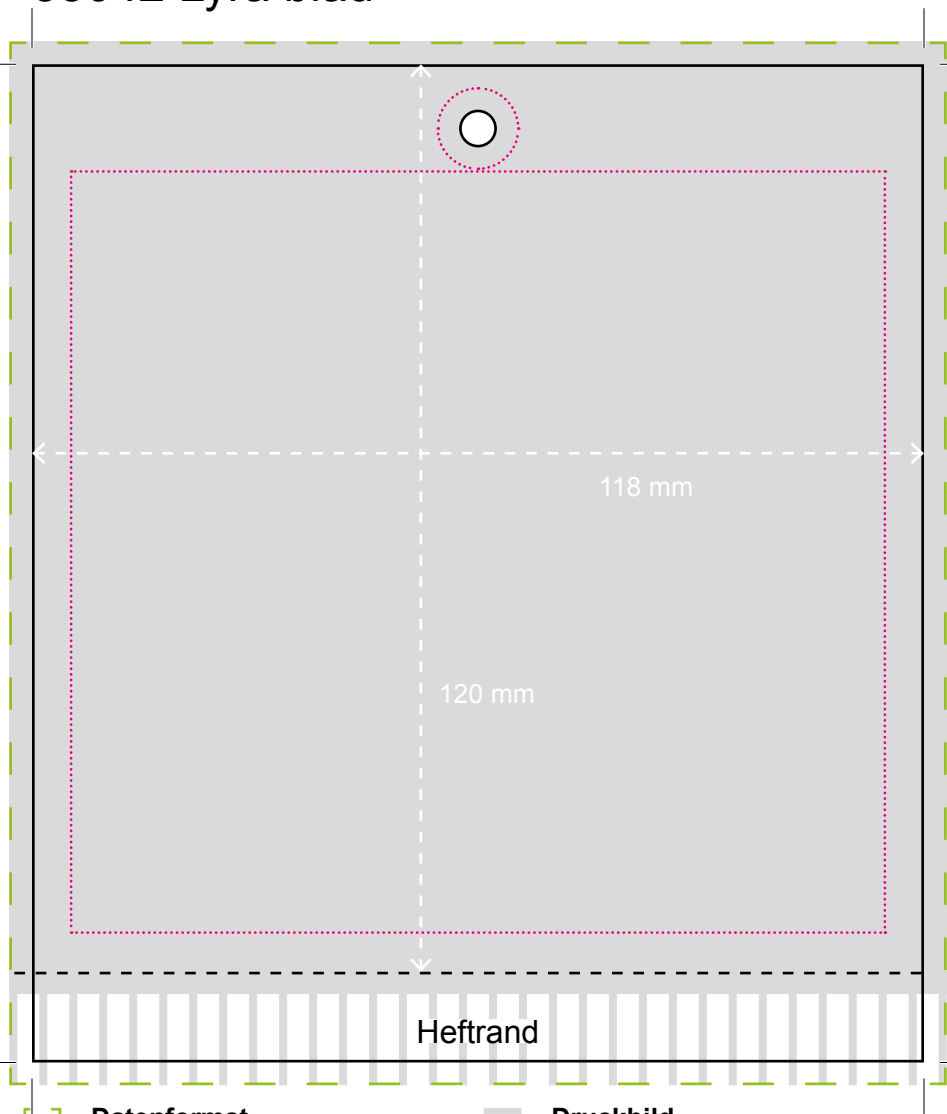

53042 Lyra blau

 **Datenformat**
124 x 138 mm

 **Endformat**
118 x 132 mm

 **Aufhängeloch** Ø 5 mm
11 mm bis Unterkante Stanzung

 **Druckbild**
inkl. 3 mm Beschnitt

 **Optimaler Satzspiegel**
108 x 101 mm

Text und wichtige Gestaltungselemente
bitte innerhalb dieses Rahmens platzieren!