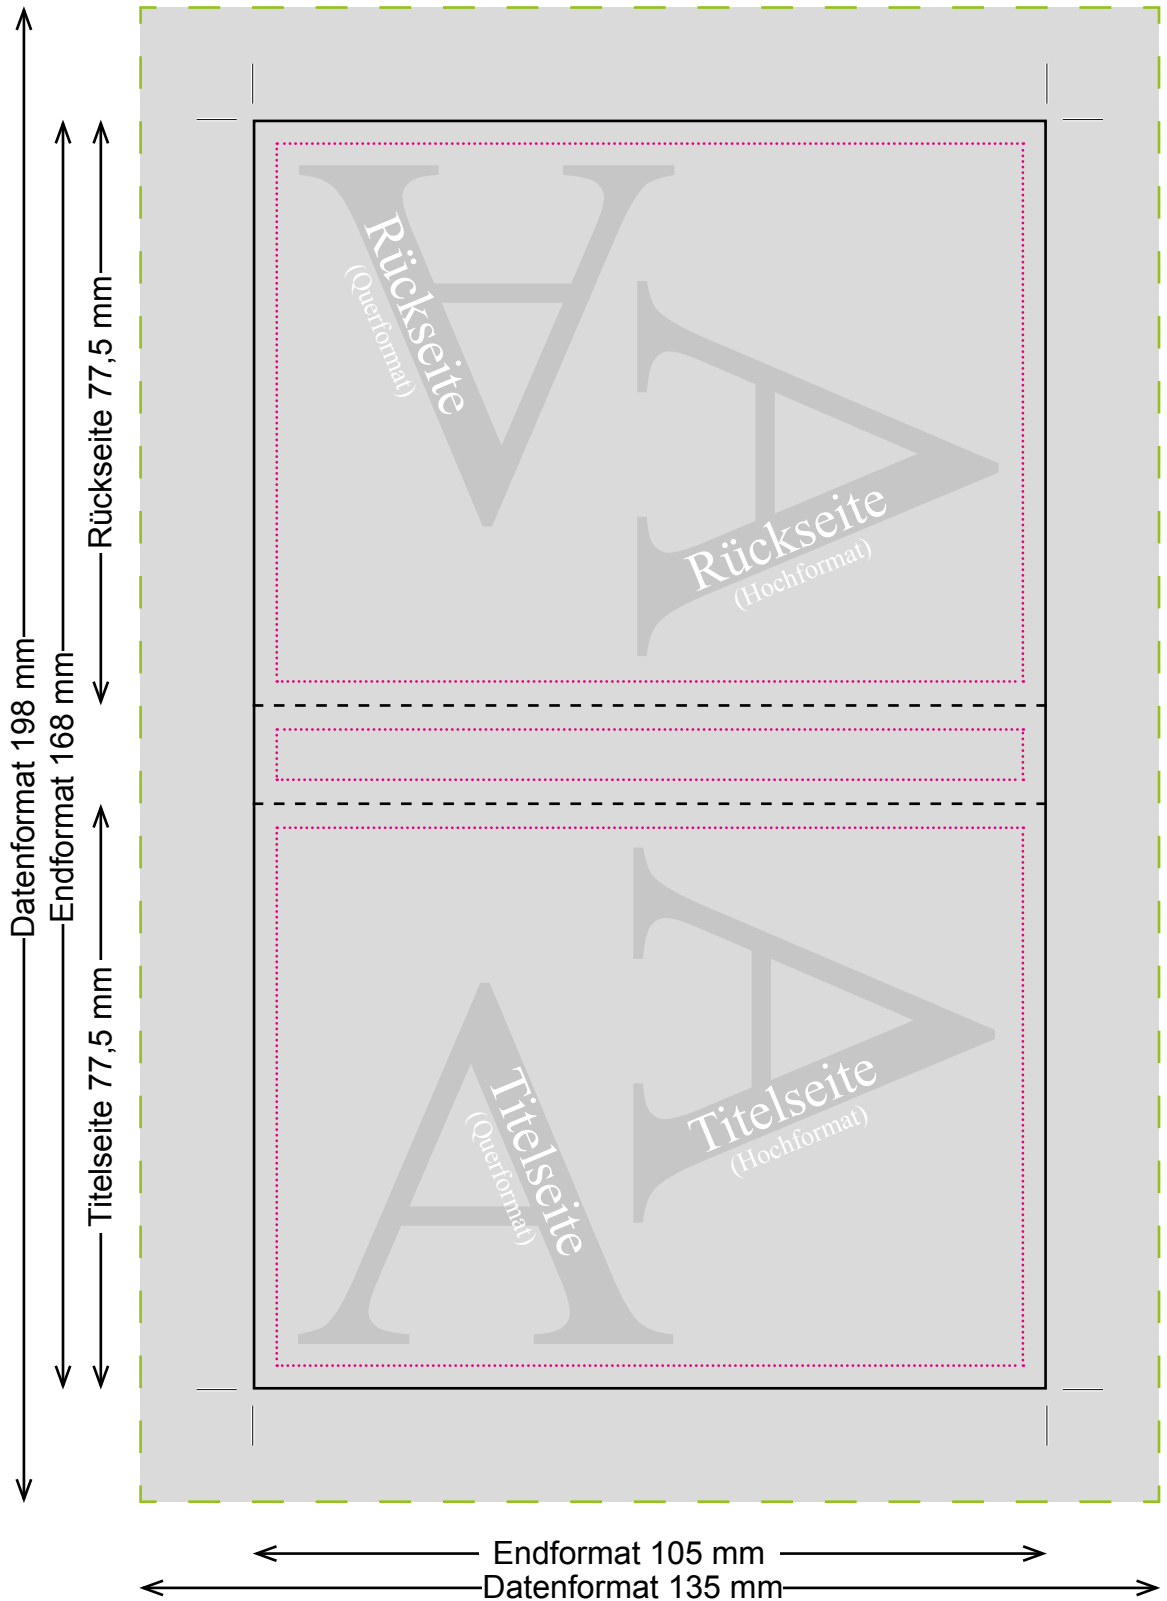

K57401 Mario individuell

Datenformat 135 x 198 mm

Druckbild
inkl. 2 mm Beschnitt

Endformat
105 x 168 mm (offen)
ca. 105 x 77,5 x 13 mm
(geschlossen)

Optimaler Satzspiegel
99 x 71,5 mm (Titelseite)
99 x 71,5 mm (Rückseite)
99 x 7 mm (Rücken)
Text und wichtige Gestaltungselemente bitte innerhalb dieses Rahmens platzieren!

Der Block kann im
Hoch- oder Querformat
bedruckt werden!

Herstellereerkennung laut Produktsicherheitsgesetz:

Jedes Verbraucherprodukt muss eine zustellfähige Anschrift (Firma, Straße/Nr., PLZ/Ort) des Herstellers oder des Wiederverkäufers oder des Endkunden aufweisen.
Bitte integrieren Sie die gewünschte Anschrift in das Druckbild. Schriftgröße mind. 6pt.