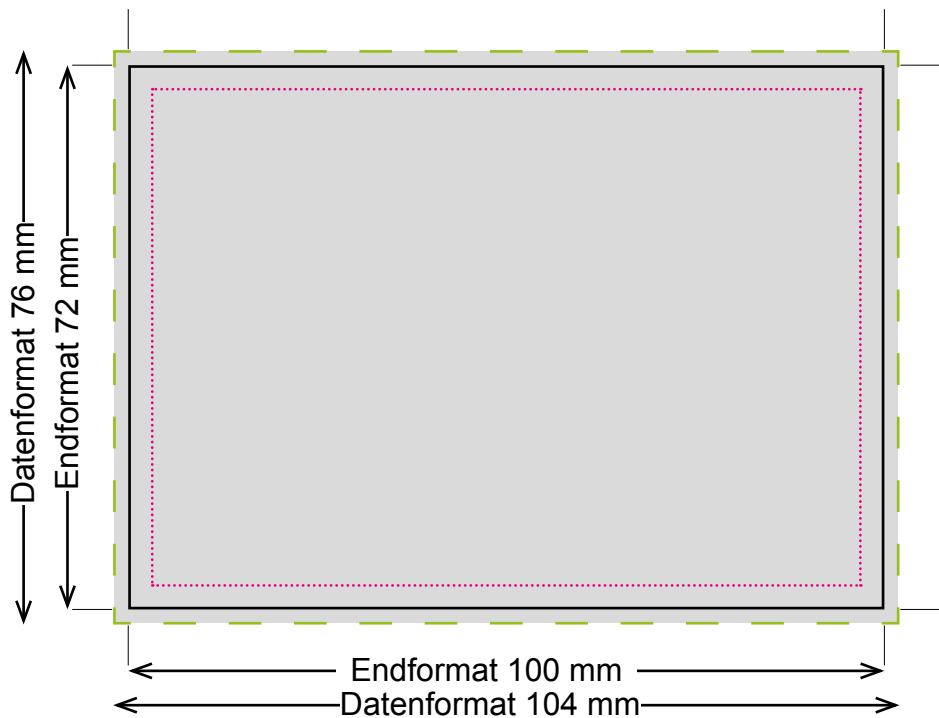

# K57401 Mario individuell, Haftnotiz 100 x 72 mm

 **Datenformat 104 x 76 mm**

 **Druckbild**  
inkl. 2 mm Beschnitt

 **Endformat 100 x 72 mm**

 **Optimaler Satzspiegel**  
94 x 66 mm

Text und wichtige Gestaltungselemente bitte innerhalb dieses Rahmens platzieren!