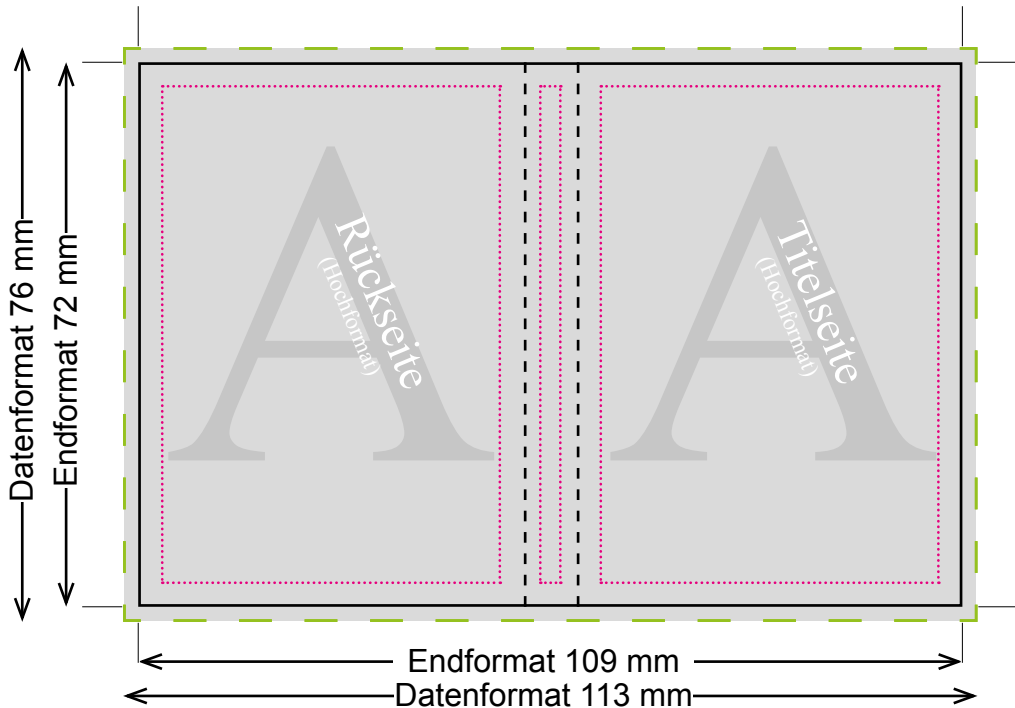

K57501 Hugo

 **Datenformat 113 x 76 mm**

 **Druckbild**
inkl. 2 mm Beschnitt

 **Endformat**
109 x 72 mm (offen)
ca. 51 x 72 x ca. 7 mm
(geschlossen)

 **Optimaler Satzspiegel**
45 x 66 mm (Titelseite)
45 x 66 mm (Rückseite)
3 x 66 mm (Rücken)
Text und wichtige Gestaltungselemente bitte innerhalb dieses Rahmens platzieren!

Bitte integrieren Sie die gewünschte Anschrift in das Druckbild. Schriftgröße mind. 6pt.