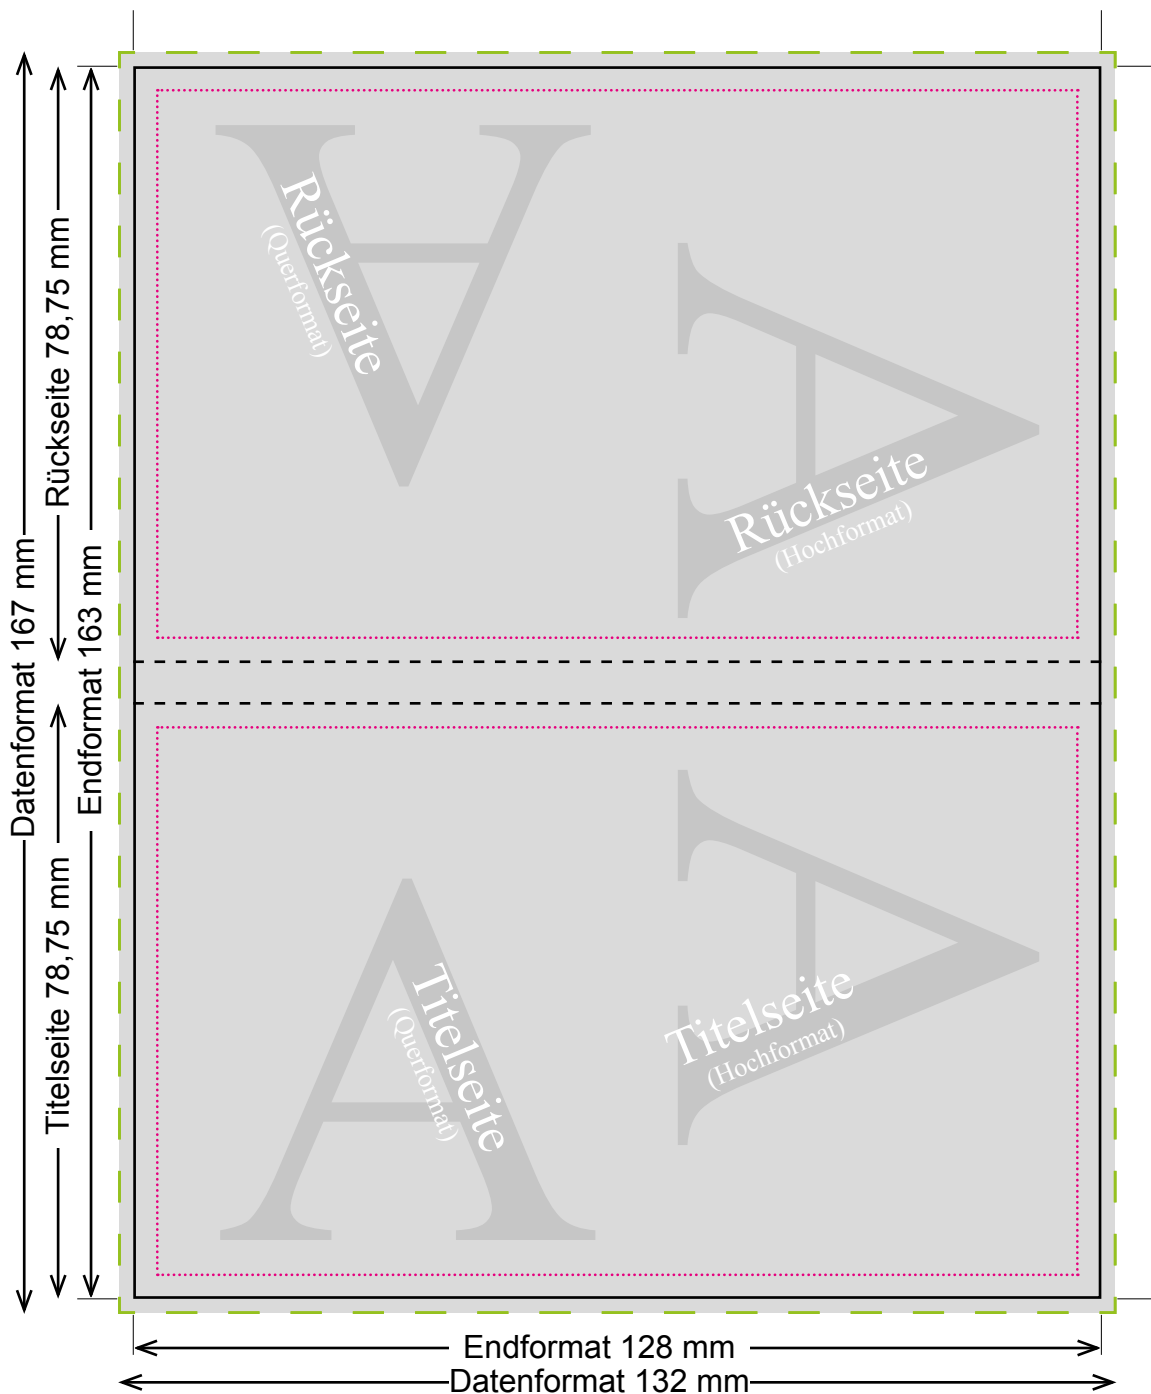

# K57602 Bruno

**Datenformat 132 x 167 mm**

**Druckbild**  
inkl. 2 mm Beschnitt

**Endformat**  
**128 x 163 mm (offen)**  
ca. 128 x 79 x 5,5 mm  
(geschlossen)

**Optimaler Satzspiegel**  
122 x 72,75 mm (Titel- und Rückseite)  
Text und wichtige Gestaltungselemente bitte  
innerhalb dieses Rahmens platzieren!

Der Block kann im  
Hoch- oder Querformat  
bedruckt werden!

**Herstellereerkennung laut Produktsicherheitsgesetz:**

Jedes Verbraucherprodukt muss eine zustellfähige Anschrift (Firma, Straße/Nr., PLZ/Ort) des Herstellers oder des Wiederverkäufers oder des Endkunden aufweisen.  
Bitte integrieren Sie die gewünschte Anschrift in das Druckbild. Schriftgröße mind. 6pt.